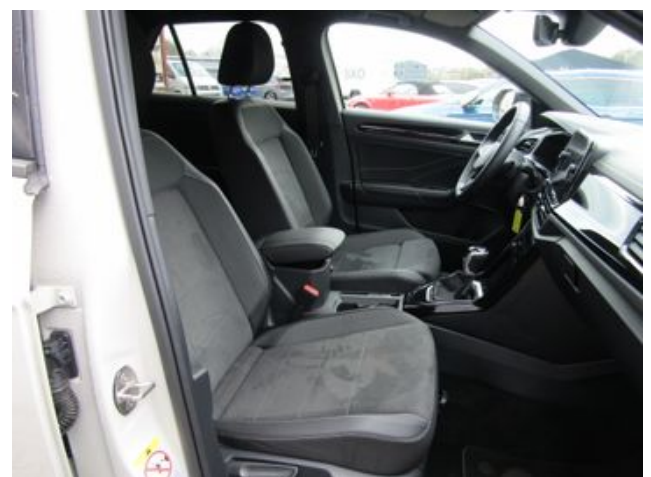

AUTOHAUS HOPPE & OPPOTSCH
Hauptallee 2, 26180 Rastede
Tel. 04462 7030
www.hoppe-oppotsch.de

VW Service
SEAT Service
SKODA Service
VW Service