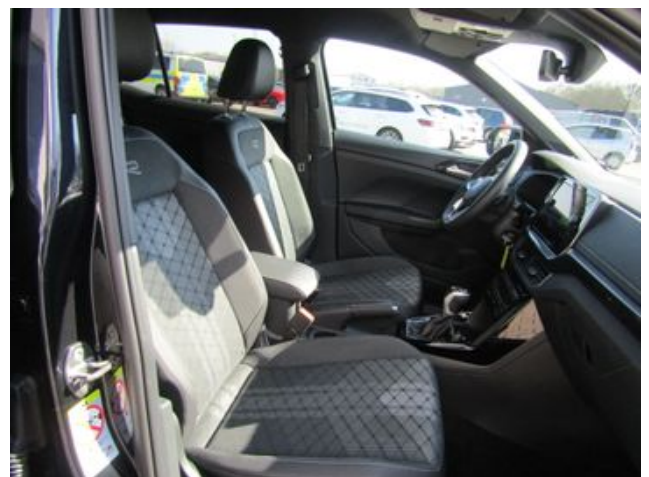

**AUTOHAUS
HOPPE & OPPOTSCH**

Adresse: Hoppe & Oppotsch GmbH, Gut Rehorn 2, 26180 Rastede
Tel: 04421 12333
Fax: 04421 12343
www.hoppe-oppotsch.de

Service: Volkswagen, SEAT, Skoda, VW, VW, VW